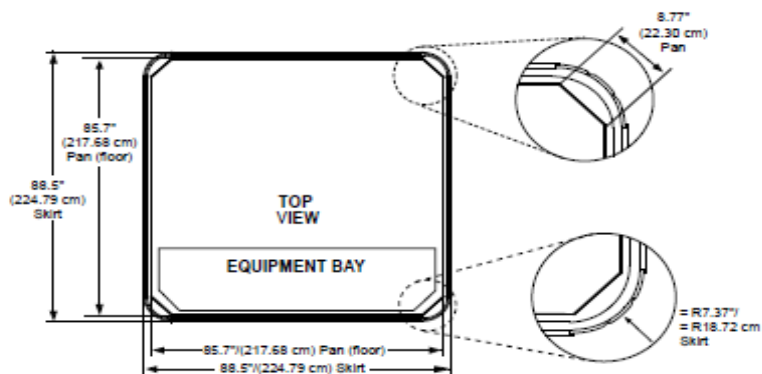

WAŻNE! Zawsze należy zmierzyć każde urządzenie PRZED projektowaniem jego podstawy i przykrycia.

Tolerancja wynosi ok. 1,3 cm.

Dane mogą ulegać zmianie bez uprzedzenia.