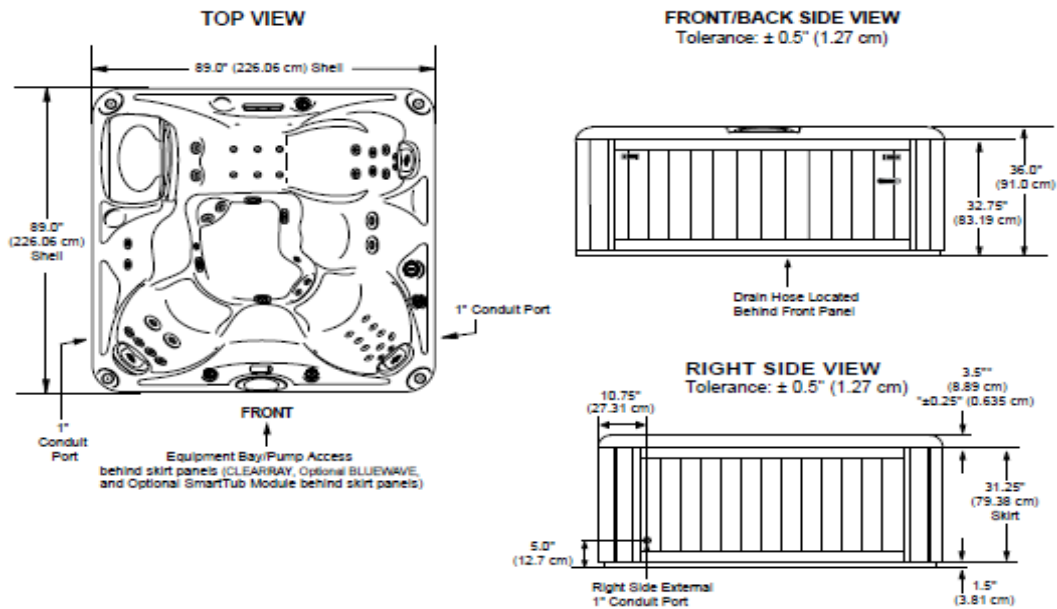

Sundance Spas

Sundance Spas 780 Hamilton Portable Dimensions

STOP IMPORTANT! Always measure each hot tub for exact dimensions BEFORE designing its foundational support and/or decking. **STOP**