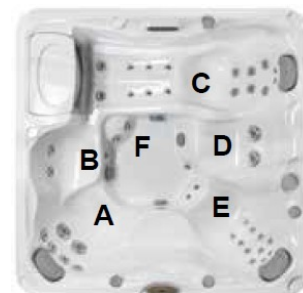

Hamilton
Sundance® Spas

2021
DANE TECHNICZNE

sundance.pl

S E R I A

780

Sundance® Spas HAMILTON 2021

Wymiary:	226 cm x 226 cm x 92 cm
Liczba miejsc:	5-6 osób dorosłych
Waga (bez wody):	375 kg
Waga (z wodą, do pełna):	2 268 kg
Waga (z wodą, średnio):	1 861 kg
Pojemność (całkowita):	1 893 l
Pojemność (średnia):	1 488 l
Sterowanie:	780 Solid-State Electronic Controls z wyświetlaczem LCD, programowana temperatura wody i cykle filtracji
Obieg wodny:	2 pompy wysokoprzepływowe TheraMax oraz 24 godzinny system Dynamic Flow Circulation
Pompa nr 1:	1-biegowa/1,5 kW, 8.0A Max.
Pompa nr 2:	2-biegowa/1,5 kW, 7.0A Max.
Pompa nr 3:	Pompa filtracji/obiegu High-Output Dynamic Flow (240 l/min.)
Łącznie dysz wodnych:	41
Dysze siedziska A:	4 Vortex Mini, 2 Vortex
Dysze siedziska B:	2 SMT Fluidix
Dysze siedziska C:	2 SMT Micro, 2 Vortex Mini, 6 SMT Fluidix, 6 Adjustable Accu-Pressure
Dysze siedziska D:	2 Vortex
Dysze siedziska E:	9 Accu-Pressure, 4 SMT Micro
Dysze dolnej części niecki (F):	2 Vortex Mini
Kontrolery dopowietrzania/masażu:	3/1
Filtr:	MICROCLEAN® Ultra Filtration System, 12 m ² (2 zintegrowane ze sobą wkłady)
Uzdatnianie wody:	Automatyczny brominator oraz pompa obiegowa systemu Dynamic Flow Circulation o programowalnym czasie pracy, fabryczny system CLEARARRAY® Water Purification System (zaawansowana lampa UV) oraz CLEARARRAY® PRO3TECT™ (ozonator)
Oświetlenie:	Standard Multi-Colored SunRay LED Light (6 punktów świetlnych LED, podświetlane kontrolery powietrza)
Obudowy:	Coastal, Mahogany, Autumn Walnut
Kolory niecki:	Celestite, Platinum, Sahara, Monaco, Midnight, Porcelain
Pochwyty:	Brak
Zagłówki:	3
Grzałka:	Wolnoprzepływowa 2,7 kW
Zasilanie:	możliwość podłączenia na 1(230V) lub 3(400V) fazy (konieczność konsultacji przez zamówieniem)
Gwarancja:	10 lat niecka, 7 lat powierzchnia niecki, 5 lat na osprzęt
Wodospad:	Z regulacją przepływu, podświetlenie
Opcje specjalne:	Opcja: fabrycznie instalowane 1) zestaw BLUEWAVE® Spa Stereo System z 4 głośnikami oraz aktywnym subwooferem 2) moduł SmartTub