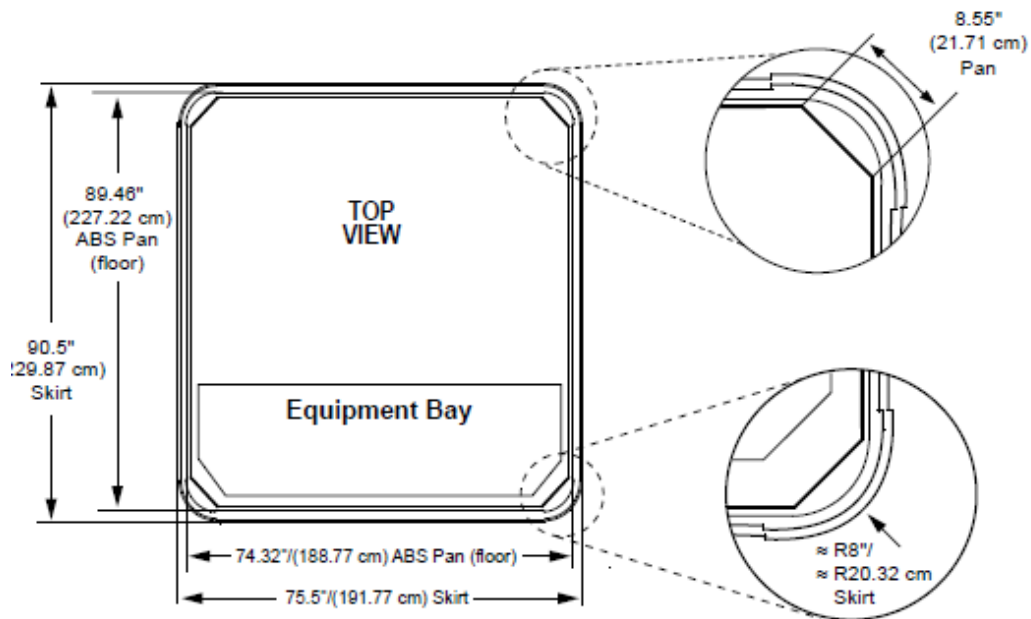

Sundance Spas

Sundance Spas 880 Marin Portable Dimensions

WAŻNE! Zawsze należy zmierzyć każde urządzenie PRZED projektowaniem jego podstawy i przykrycia.
 Tolerancja wynosi ok. 1,3 cm.
 Dane mogą ulegać zmianie bez uprzedzenia.

Dimensions/specifications subject to change without notice. Tolerance: $\pm 0.5"$ (1.27 cm)