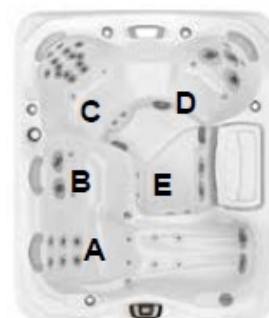

Marin
Sundance® Spas

2021
DANE TECHNICZNE

sundance.pl

S E R I A

880

Sundance® Spas

MARIN 2021

Wymiary:	194 cm x 231 cm x 87 cm
Liczba miejsc:	4-5 osób dorosłych
Waga (bez wody):	364 kg
Waga (z wodą, do pełna):	1 916 kg
Waga (z wodą, średnio):	1 575 kg
Pojemność (maksymalna):	1 552 l
Pojemność (średnia):	1 211 l
Sterowanie:	880 iTouch Interface LCD. Interfejs użytkownika pokazuje temperaturę, czas, cykle i umożliwia dostęp do sterowania dyszami wody/powietrza. Możliwość programowania temperatury i cykli filtracji, oświetlenia oraz innych funkcji
Obieg wodny:	2 pompy wysokoprzepływowe TheraMax oraz 24 godzinny system Dynamic Flow Circulation
Pompa nr 1:	1-biegowa/1,5 kW, 7.0A Max.
Pompa nr 2:	1-biegowa/1,5 kW, 7.0A Max.
Pompa nr 3:	Pompa filtracji/obiegu High-Output Dynamic Flow (240 l/min.)
Łącznie dysz wodnych:	45
Dysze siedziska A:	6 Fluidix Reflex, 2 Vortex, 2 Pulsator, 6 Focus-Relief®
Dysze siedziska B:	2 Vortex, 4 Focus-Relief
Dysze siedziska C:	2 Fluidix Nex, 12 Fluidix ST, 2 Accu-Pressure
Dysze siedziska D:	2 Fluidix Nex, 1 Vortex, 2 Fluidix Intelli-Jet
Dysze dolnej części niecki E:	2 Vortex
Dmuchawa:	High-Efficiency, 1-biegowa 0,4kW
Obieg aromaterapii:	4 inżektory powietrza Silent Air oraz cicha, wysokoobrotowa dmuchawa
Kontrolery dopowietrzania/masażu:	4/1
Filtr:	MICROCLEAN® Ultra Filtration System, 12 m ² (2 zintegrowane ze sobą wkłady)
Uzdatnianie wody:	Automatyczny brominator oraz pompa obiegowa systemu Dynamic Flow Circulation o programowalnym czasie pracy, fabryczny system CLEARARRAY® Water Purification System (zaawansowana lampa UV) i CLEARARRAY® PRO3TECT™ (ozonator)
Oświetlenie:	Multi-Colored LED Lighting System (1 wodospad, 1 dolna część niecki, 4 kontrolery powietrza, 1 selektor masażu, narożne oświetlenie zewnętrzne)
Obudowy:	Brushed Grey, Vintage Oak, Modern Hardwood
Kolory niecki:	Celestite, Platinum, Sahara, Monaco, Midnight, Porcelain
Pochwyty:	Brak
Zagłówki:	4
Grzałka:	Wolnoprzepływowa 2,7 kW z tytanową spiralą grzejącą
Zasilanie:	możliwość podłączenia na 1(230V) lub 3(400V) fazy (konieczność konsultacji przez zamówieniem)
Gwarancja:	10 lat niecka, 7 lat powierzchnia niecki, 5 lat na osprzęt
Wodospad:	Z regulacją przepływu, podświetlenie multi-kolor
Opcje specjalne:	Opcja: 1) fabrycznie instalowane zestaw BLUEWAVE® Spa Stereo System z 4 głośnikami oraz aktywnym subwooferem 2) moduł SmartTub™